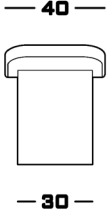

Nara Stool

Year 2021

Cod. NARA