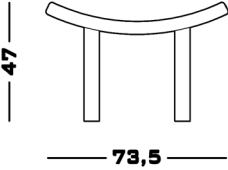

Nara Stool

Year 2021

Cod. NARA