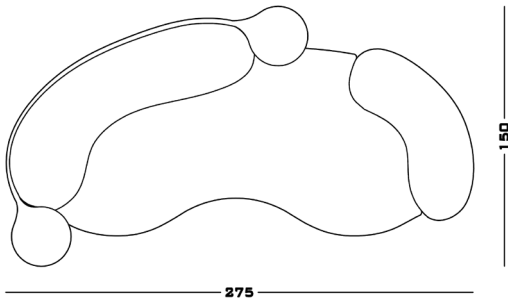

Cod. TATE275