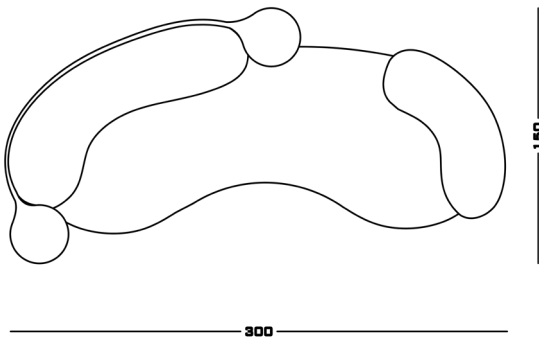

Cod. TATE300