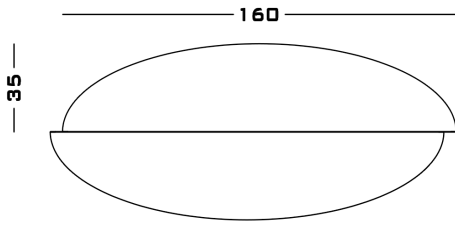

Tayma X Coffee Table

Year 2023

Cod. TAYMAX