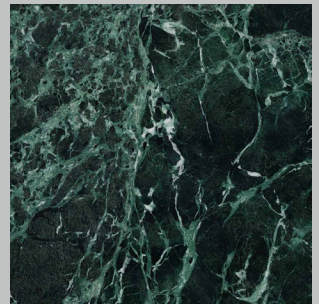

Standard Marble Finishes

Standard

Premium Marble Finishes

Premium

Verde Alpi