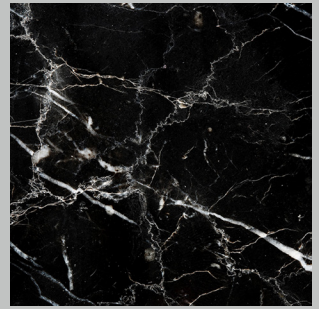

Blue Cenere

Cenere

Jet Black

Off White

Standard Marble Finishes

Standard

Arabescato Orobico

Carrara CD

Dark Emperador

Nero Marquina

Travertino Filled

Travertino Open Pore

Premium Marble Finishes

Premium

Calacatta

Fior Di Pesco