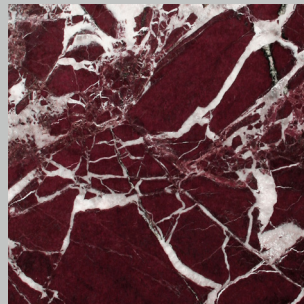

Blue Cenere

Cenere

Jet Black

Off White

Standard Marble Finishes

Standard

Arabescato Orobico

Carrara CD

Dark Emperador

Nero Marquina

Travertino Filled

Travertino Open Pore

Premium Marble Finishes

Premium

Calacatta

Fior Di Pesco