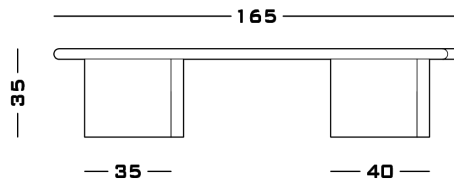

Tayma X Coffee Table

Year 2023

Cod. TAYMAX