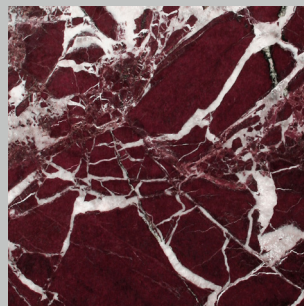

Blue Cenere

Cenere

Jet Black

Off White

Standard Marble Finishes

Standard

Arabescato Orobico

Carrara CD

Dark Emperador

Nero Marquina

Travertino Filled

Travertino Open Pore

Premium Marble Finishes

Premium

Calacatta

Fior Di Pesco