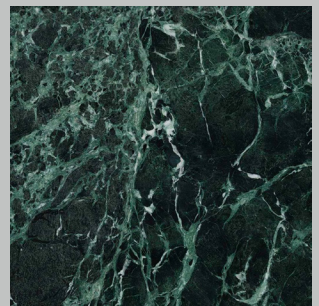

Standard Marble Finishes

Standard

Premium Marble Finishes

Premium

Verde Alpi