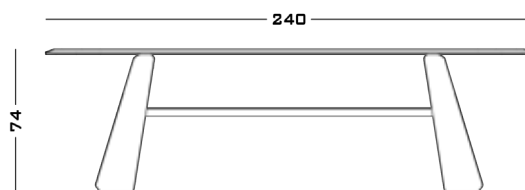

Inge Marble Dining Table

Year 2019

Cod. INGMD180

Cod. INGMD210

Cod. INGMD240