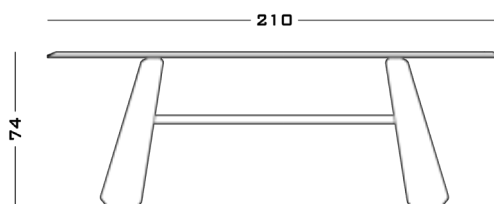

Cod. INGMD240