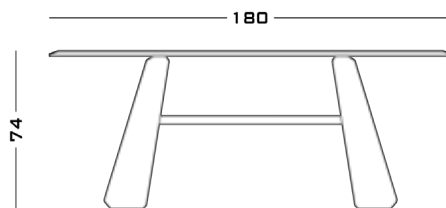

Inge Marble Dining Table

Year 2019

Cod. INGMD180

Cod. INGMD210