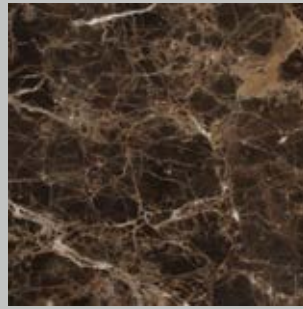

Cod. GEMR50

Cod. GEMR64

Standard Marble Finishes

Standard

Arabescato Orobico

Carrara CD

Dark Emperador

Nero Marquina